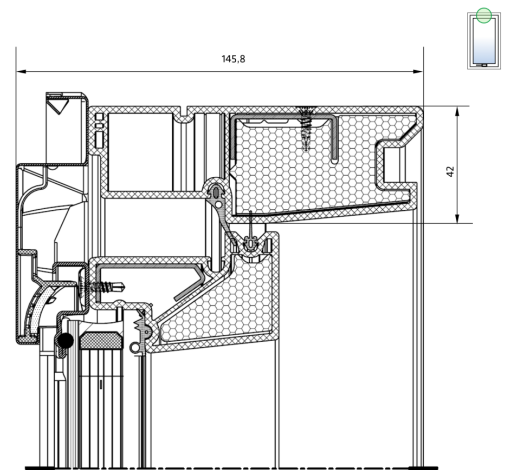

DATENBLATT

Dachfenster

- Kunststoff Profil mit Aluminiumschale aussen
- Mit 2-fach oder 3-fach Verglasung
- 3 Dichtungen

U_w-Wert
≥ 0,83

Produktdaten

Material	Kunststoff Profil gefüllt mit Wärmedämmmaterialien
Anzahl der Dichtungsebenen	3
Montagewinkel	15-90° Schwingflügel
Eigenschaften	Silberner Griff, (Fensterspalt-Lüftungsposition)

FARBEN

- Innen:
 - Weiss
- Aussen:
 - Grau RAL 7043

Die gewählte Aussenfarbe bezieht sich auf die Aluminiumschale

Verglasung

	U _g	U _w
2-fach Verglasung	1,0	1,2
3-fach Verglasung	0,5	0,83

Referenz Fenster: (1,23 (+/- 25%) m x 1,48 (-25%) m) nach PN-EN ISO 10077-1 und 2

GRÖSSE

Die beiden Werte für die Grösse werden wie folgt angegeben:
Breite (erste Zahl) x Höhe (zweite Zahl).

	Schwingflügel und 2-fach Verglasung	Schwingflügel und 3-fach Verglasung
55x78	✓	✓
55x98	✓	✓
66x98	✓	✓
66x118	✓	✓
78x98	✓	✓
78x118	✓	✓
78x140	✓	✓
78x160	✓	✓
94x118		✓
94x140		✓
114x118	✓	✓
114x140		