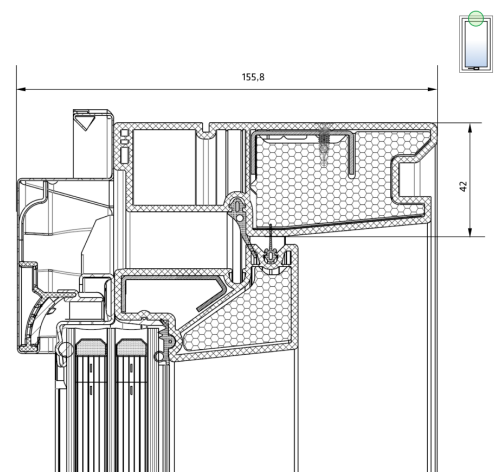

ANSICHT OBEN: SCHWINGFLÜGEL
3-FACH VERGLASUNG